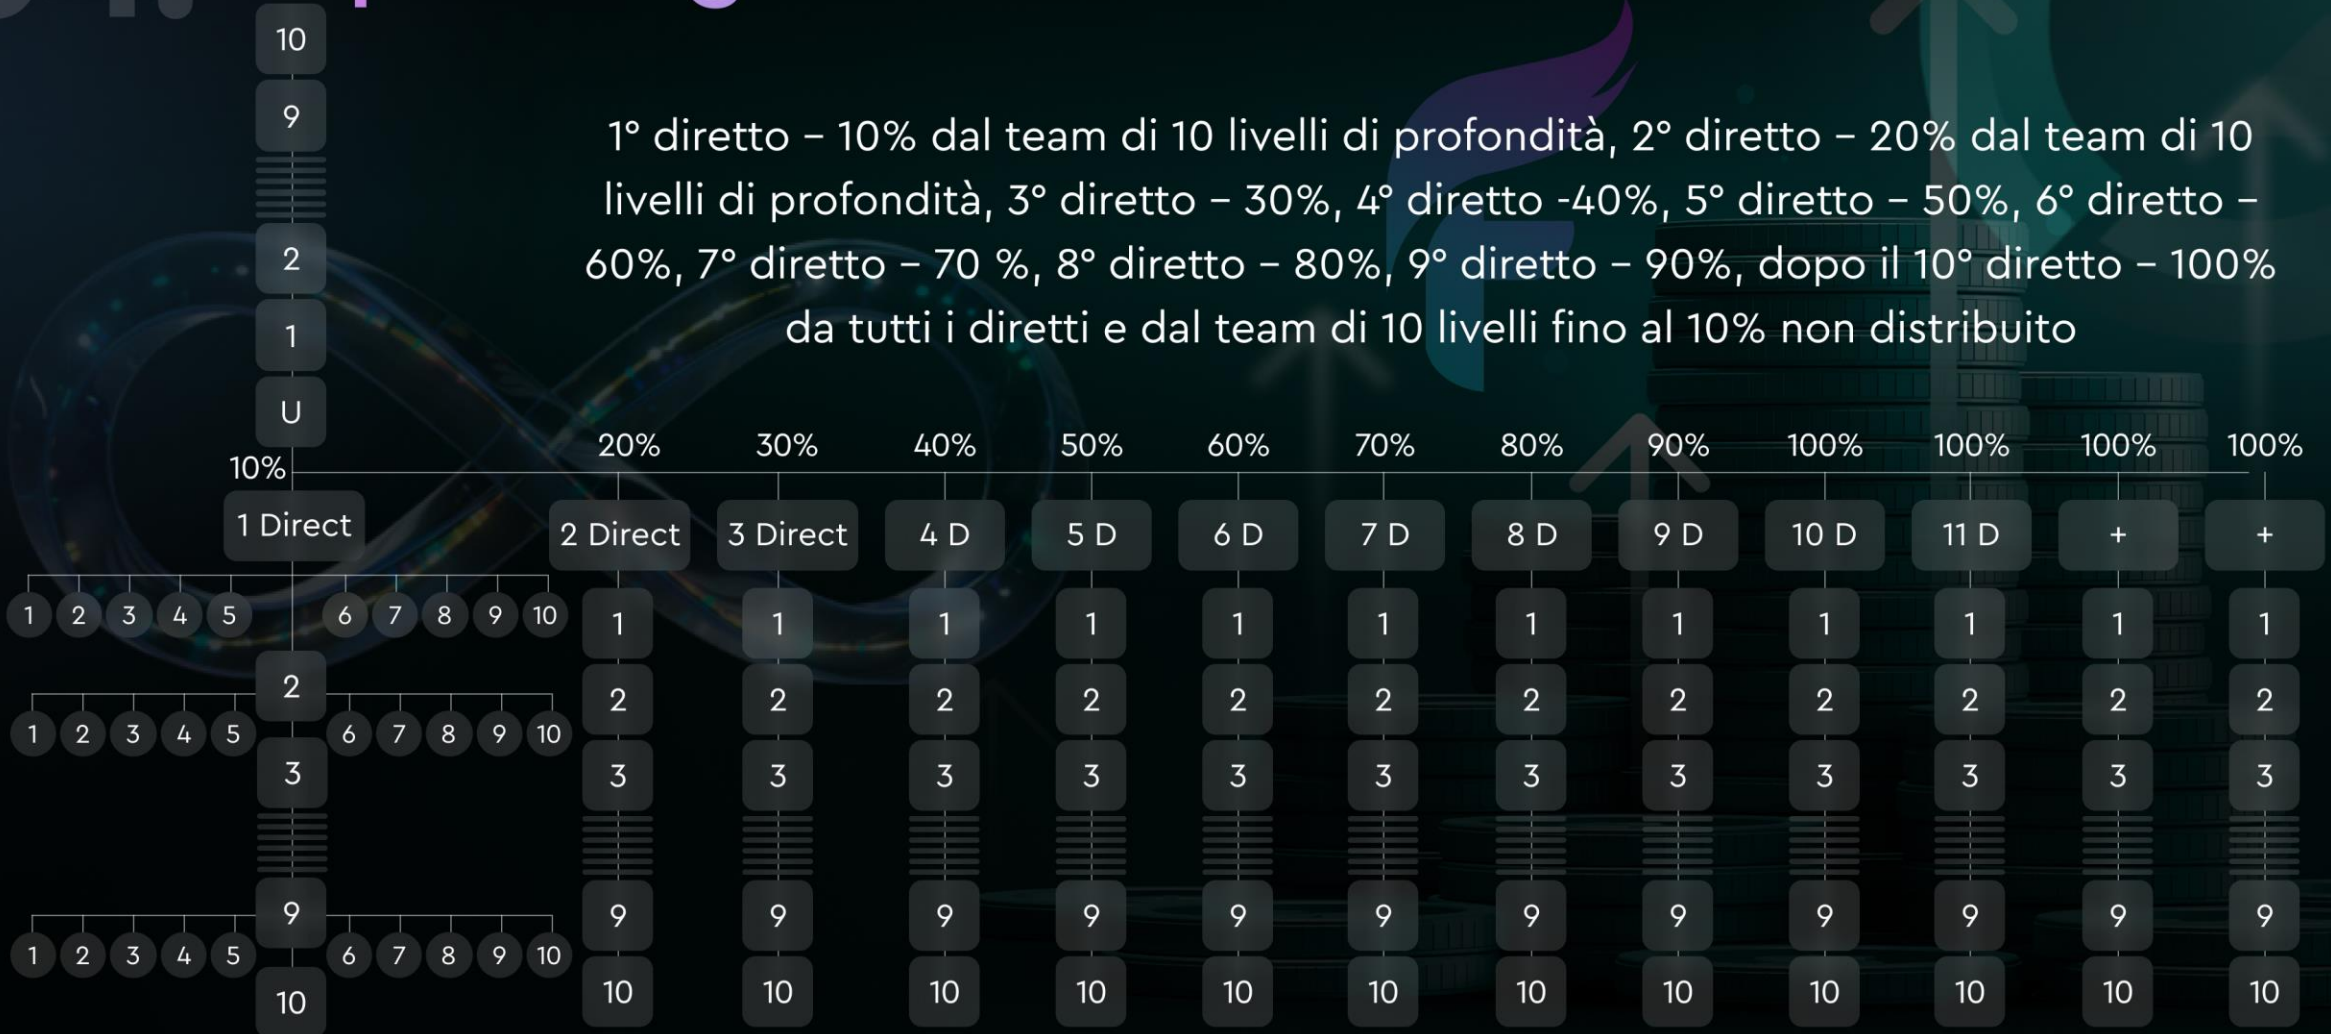

04. Super Leg Reddito 10% Illimitato

1° diretto - 10% dal team di 10 livelli di profondità, 2° diretto - 20% dal team di 10 livelli di profondità, 3° diretto - 30%, 4° diretto - 40%, 5° diretto - 50%, 6° diretto - 60%, 7° diretto - 70%, 8° diretto - 80%, 9° diretto - 90%, dopo il 10° diretto - 100% da tutti i diretti e dal team di 10 livelli fino al 10% non distribuito